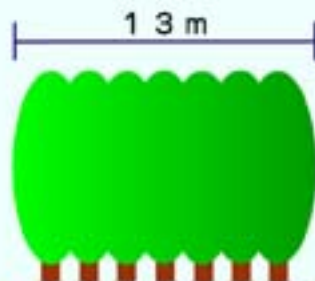

生垣刈り込み
レッドロビン
高さ2m×2面
¥1,500×13m
=19,500

お電話
お問い合わせ

ご訪問
ご希望確認

お見積り提出
無料!!

ご発注

日程等打合せ

お手入れ

アフター
フォロー

お見積りは無料です。お気軽にお問い合わせください。その他お庭に関するご希望があれば、何なりとお申し付け下さい。

電話 0725-40-3622

有限会社 テック・グランドアップ

〒594-0065
大阪府和泉市観音寺町653番

FAXでのお問い合わせ 0725-40-3623

☐ 見積を希望(こちらからのご連絡希望日時をご記入下さい)

日 時ごろ

☐ 資料請求

フリガナ
お名前

電話

フリガナ
ご住所

〒 -

FAX

E-MAIL info@t-ground.co.jp